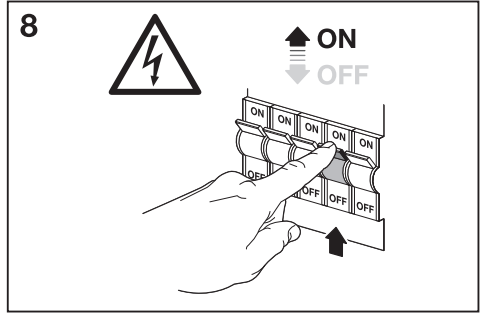

LED COLOR WHITE

	EAN	W	lm Light Source	lm Output	K	Temp (°C)	V~	mA	Hz	DF	kg (kg)	∇ (°)	🖱️
LED COLOR WHITE RD 200MM 18W	4058075227590	18	1020	650	3000	-20...+35	220- 240	79	50/60	>0.7	0.6	110	100000
LED COLOR WHITE SQ 200MM 17W	4058075227576	17	1020	700	3000	-20...+35	220- 240	72	50/60	>0.7	0.7	110	100000
LED COLOR WHITE RD 400MM 28W	4058075265721	28	2000	1550	3000	-20...+35	220- 240	123	50/60	>0.7	2.3	110	100000
LED COLOR WHITE SQ 400MM 30W	4058075265769	30	2100	1600	3000	-20...+35	220- 240	133	50/60	>0.7	2.7	110	100000