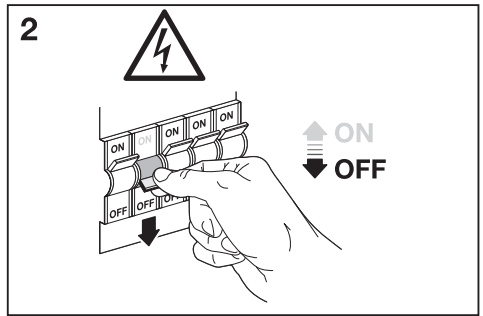

LED COLOR WHITE

	EAN	W	lm Light Source	lm Output	K	Temp (°C)	V~	mA	Hz	DF	kg (kg)	∇ (°)	🖱️
LED COLOR WHITE RD 200MM 18W	4058075227590	18	1020	650	3000	-20...+35	220- 240	79	50/60	>0.7	0.6	110	100000
LED COLOR WHITE SQ 200MM 17W	4058075227576	17	1020	700	3000	-20...+35	220- 240	72	50/60	>0.7	0.7	110	100000
LED COLOR WHITE RD 400MM 28W	4058075265721	28	2000	1550	3000	-20...+35	220- 240	123	50/60	>0.7	2.3	110	100000
LED COLOR WHITE SQ 400MM 30W	4058075265769	30	2100	1600	3000	-20...+35	220- 240	133	50/60	>0.7	2.7	110	100000