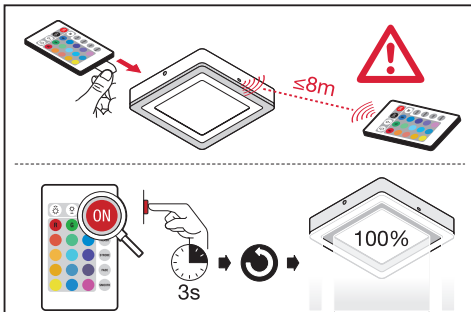

LED COLOR WHITE

	EAN	W	lm Light Source	lm Output	K	Temp (°C)	V~	mA	Hz	DF	kg (kg)	∇ (°)	🖱️
LED COLOR WHITE RD 200MM 18W	4058075227590	18	1020	650	3000	-20...+35	220- 240	79	50/60	>0.7	0.6	110	100000
LED COLOR WHITE SQ 200MM 17W	4058075227576	17	1020	700	3000	-20...+35	220- 240	72	50/60	>0.7	0.7	110	100000
LED COLOR WHITE RD 400MM 28W	4058075265721	28	2000	1550	3000	-20...+35	220- 240	123	50/60	>0.7	2.3	110	100000
LED COLOR WHITE SQ 400MM 30W	4058075265769	30	2100	1600	3000	-20...+35	220- 240	133	50/60	>0.7	2.7	110	100000