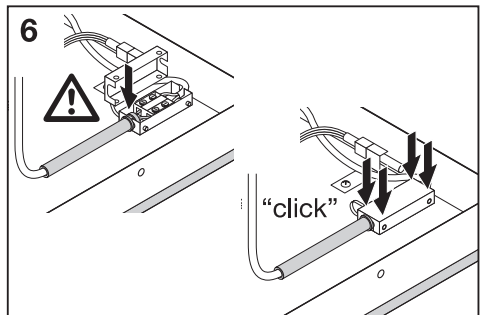

LED COLOR WHITE

	EAN	W	lm Light Source	lm Output	K	Temp (°C)	V~	mA	Hz	DF	kg (kg)	∇ (°)	🖱️
LED COLOR WHITE RD 200MM 18W	4058075227590	18	1020	650	3000	-20...+35	220- 240	79	50/60	>0.7	0.6	110	100000
LED COLOR WHITE SQ 200MM 17W	4058075227576	17	1020	700	3000	-20...+35	220- 240	72	50/60	>0.7	0.7	110	100000
LED COLOR WHITE RD 400MM 28W	4058075265721	28	2000	1550	3000	-20...+35	220- 240	123	50/60	>0.7	2.3	110	100000
LED COLOR WHITE SQ 400MM 30W	4058075265769	30	2100	1600	3000	-20...+35	220- 240	133	50/60	>0.7	2.7	110	100000