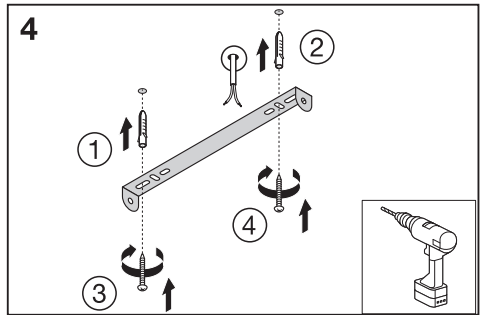

LED COLOR WHITE

	EAN	W	lm Light Source	lm Output	K	Temp (°C)	V~	mA	Hz	DF	kg (kg)	∇ (°)	🖱️
LED COLOR WHITE RD 200MM 18W	4058075227590	18	1020	650	3000	-20...+35	220- 240	79	50/60	>0.7	0.6	110	100000
LED COLOR WHITE SQ 200MM 17W	4058075227576	17	1020	700	3000	-20...+35	220- 240	72	50/60	>0.7	0.7	110	100000
LED COLOR WHITE RD 400MM 28W	4058075265721	28	2000	1550	3000	-20...+35	220- 240	123	50/60	>0.7	2.3	110	100000
LED COLOR WHITE SQ 400MM 30W	4058075265769	30	2100	1600	3000	-20...+35	220- 240	133	50/60	>0.7	2.7	110	100000