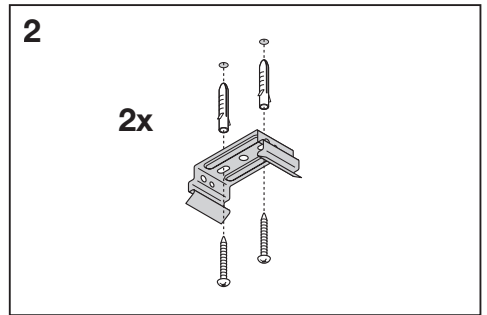

## DAMPPROOF IP65

	EAN	W	K	lm	lm/W	L x W x H	IP	IK	R <sub>a</sub>	⊖ (°C)	V <sub>AC</sub>	Hz	👤
DAMPPROOF 1200 21W/4000K IP65	4058075079892	21	4000	2400	115	1200x95x78	65	08	> 80	-30...+40	220-240V	50/60 Hz	1.8 kg
DAMPPROOF 1200 39W/4000K IP65	4058075079915	39	4000	4400	115	1200x95x78	65	08	> 80	-30...+40	220-240V	50/60 Hz	1.8 kg
DAMPPROOF 1200 39W/6500K IP65	4058075079854	39	6500	4400	115	1200x95x78	65	08	> 80	-30...+40	220-240V	50/60 Hz	1.8 kg
DAMPPROOF 1500 30W/4000K IP65	4058075079939	30	4000	3500	115	1500x95x78	65	08	> 80	-30...+40	220-240V	50/60 Hz	2.2 kg
DAMPPROOF 1500 55W/4000K IP65	4058075079953	55	4000	6400	115	1500x95x78	65	08	> 80	-30...+40	220-240V	50/60 Hz	2.2 kg
DAMPPROOF 1500 55W/6500K IP65	4058075079878	55	6500	6400	115	1500x95x78	65	08	> 80	-30...+40	220-240V	50/60 Hz	2.2 kg