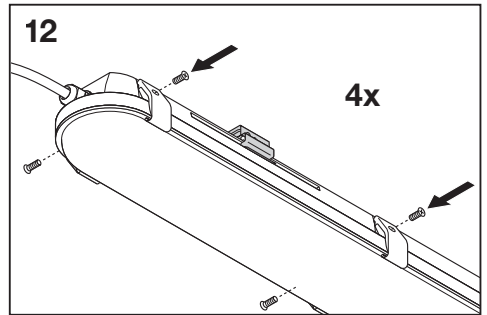

## DAMPPROOF IP65

	EAN	W	K	lm	lm/W	L x W x H	IP	IK	R <sub>a</sub>	⊖ (°C)	V <sub>AC</sub>	Hz	👤
DAMPPROOF 1200 21W/4000K IP65	4058075079892	21	4000	2400	115	1200x95x78	65	08	> 80	-30...+40	220-240V	50/60 Hz	1.8 kg
DAMPPROOF 1200 39W/4000K IP65	4058075079915	39	4000	4400	115	1200x95x78	65	08	> 80	-30...+40	220-240V	50/60 Hz	1.8 kg
DAMPPROOF 1200 39W/6500K IP65	4058075079854	39	6500	4400	115	1200x95x78	65	08	> 80	-30...+40	220-240V	50/60 Hz	1.8 kg
DAMPPROOF 1500 30W/4000K IP65	4058075079939	30	4000	3500	115	1500x95x78	65	08	> 80	-30...+40	220-240V	50/60 Hz	2.2 kg
DAMPPROOF 1500 55W/4000K IP65	4058075079953	55	4000	6400	115	1500x95x78	65	08	> 80	-30...+40	220-240V	50/60 Hz	2.2 kg
DAMPPROOF 1500 55W/6500K IP65	4058075079878	55	6500	6400	115	1500x95x78	65	08	> 80	-30...+40	220-240V	50/60 Hz	2.2 kg