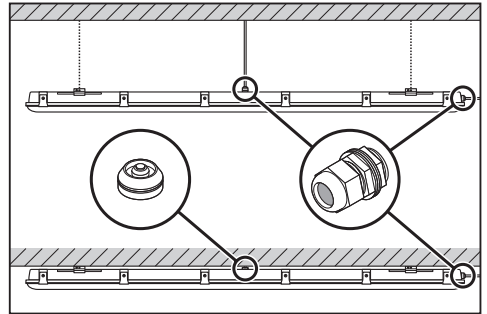

## DAMPPROOF IP65

	EAN	W	K	lm	lm/W	L x W x H	IP	IK	R <sub>a</sub>	⊖ (°C)	V <sub>AC</sub>	Hz	👤
DAMPPROOF 1200 21W/4000K IP65	4058075079892	21	4000	2400	115	1200x95x78	65	08	> 80	-30...+40	220-240V	50/60 Hz	1.8 kg
DAMPPROOF 1200 39W/4000K IP65	4058075079915	39	4000	4400	115	1200x95x78	65	08	> 80	-30...+40	220-240V	50/60 Hz	1.8 kg
DAMPPROOF 1200 39W/6500K IP65	4058075079854	39	6500	4400	115	1200x95x78	65	08	> 80	-30...+40	220-240V	50/60 Hz	1.8 kg
DAMPPROOF 1500 30W/4000K IP65	4058075079939	30	4000	3500	115	1500x95x78	65	08	> 80	-30...+40	220-240V	50/60 Hz	2.2 kg
DAMPPROOF 1500 55W/4000K IP65	4058075079953	55	4000	6400	115	1500x95x78	65	08	> 80	-30...+40	220-240V	50/60 Hz	2.2 kg
DAMPPROOF 1500 55W/6500K IP65	4058075079878	55	6500	6400	115	1500x95x78	65	08	> 80	-30...+40	220-240V	50/60 Hz	2.2 kg