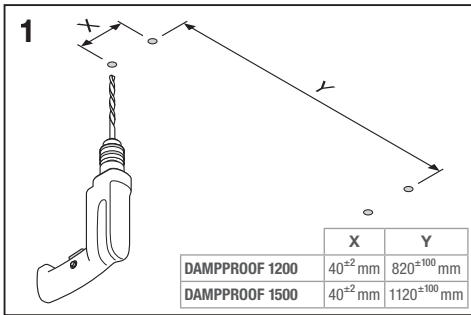

## DAMPPROOF IP65

	EAN	W	K	lm	lm/W	L x W x H	IP	IK	R <sub>a</sub>	⊖ (°C)	V <sub>AC</sub>	Hz	👤
DAMPPROOF 1200 21W/4000K IP65	4058075079892	21	4000	2400	115	1200x95x78	65	08	> 80	-30...+40	220-240V	50/60 Hz	1.8 kg
DAMPPROOF 1200 39W/4000K IP65	4058075079915	39	4000	4400	115	1200x95x78	65	08	> 80	-30...+40	220-240V	50/60 Hz	1.8 kg
DAMPPROOF 1200 39W/6500K IP65	4058075079854	39	6500	4400	115	1200x95x78	65	08	> 80	-30...+40	220-240V	50/60 Hz	1.8 kg
DAMPPROOF 1500 30W/4000K IP65	4058075079939	30	4000	3500	115	1500x95x78	65	08	> 80	-30...+40	220-240V	50/60 Hz	2.2 kg
DAMPPROOF 1500 55W/4000K IP65	4058075079953	55	4000	6400	115	1500x95x78	65	08	> 80	-30...+40	220-240V	50/60 Hz	2.2 kg
DAMPPROOF 1500 55W/6500K IP65	4058075079878	55	6500	6400	115	1500x95x78	65	08	> 80	-30...+40	220-240V	50/60 Hz	2.2 kg