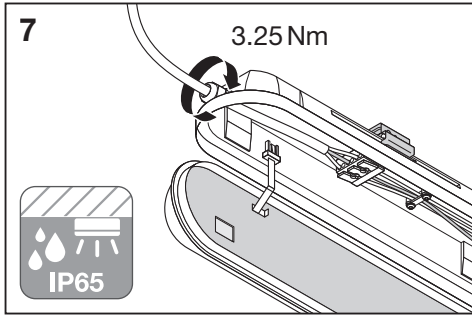

## DAMPPROOF IP65

	EAN	W	K	lm	lm/W	L x W x H	IP	IK	R <sub>a</sub>	⊖ (°C)	V <sub>AC</sub>	Hz	👤
DAMPPROOF 1200 21W/4000K IP65	4058075079892	21	4000	2400	115	1200x95x78	65	08	> 80	-30...+40	220-240V	50/60 Hz	1.8 kg
DAMPPROOF 1200 39W/4000K IP65	4058075079915	39	4000	4400	115	1200x95x78	65	08	> 80	-30...+40	220-240V	50/60 Hz	1.8 kg
DAMPPROOF 1200 39W/6500K IP65	4058075079854	39	6500	4400	115	1200x95x78	65	08	> 80	-30...+40	220-240V	50/60 Hz	1.8 kg
DAMPPROOF 1500 30W/4000K IP65	4058075079939	30	4000	3500	115	1500x95x78	65	08	> 80	-30...+40	220-240V	50/60 Hz	2.2 kg
DAMPPROOF 1500 55W/4000K IP65	4058075079953	55	4000	6400	115	1500x95x78	65	08	> 80	-30...+40	220-240V	50/60 Hz	2.2 kg
DAMPPROOF 1500 55W/6500K IP65	4058075079878	55	6500	6400	115	1500x95x78	65	08	> 80	-30...+40	220-240V	50/60 Hz	2.2 kg