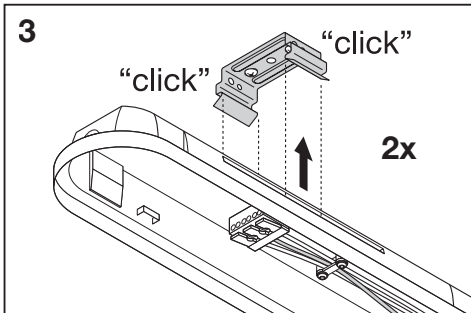

## DAMPPROOF IP65

	EAN	W	K	lm	lm/W	L x W x H	IP	IK	R <sub>a</sub>	⊖ (°C)	V <sub>AC</sub>	Hz	👤
DAMPPROOF 1200 21W/4000K IP65	4058075079892	21	4000	2400	115	1200x95x78	65	08	> 80	-30...+40	220-240V	50/60 Hz	1.8 kg
DAMPPROOF 1200 39W/4000K IP65	4058075079915	39	4000	4400	115	1200x95x78	65	08	> 80	-30...+40	220-240V	50/60 Hz	1.8 kg
DAMPPROOF 1200 39W/6500K IP65	4058075079854	39	6500	4400	115	1200x95x78	65	08	> 80	-30...+40	220-240V	50/60 Hz	1.8 kg
DAMPPROOF 1500 30W/4000K IP65	4058075079939	30	4000	3500	115	1500x95x78	65	08	> 80	-30...+40	220-240V	50/60 Hz	2.2 kg
DAMPPROOF 1500 55W/4000K IP65	4058075079953	55	4000	6400	115	1500x95x78	65	08	> 80	-30...+40	220-240V	50/60 Hz	2.2 kg
DAMPPROOF 1500 55W/6500K IP65	4058075079878	55	6500	6400	115	1500x95x78	65	08	> 80	-30...+40	220-240V	50/60 Hz	2.2 kg