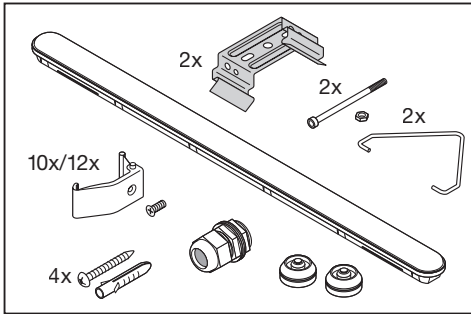

## DAMPPROOF IP65

	EAN	W	K	lm	lm/W	L x W x H	IP	IK	R <sub>a</sub>	⊖ (°C)	V <sub>AC</sub>	Hz	👤
DAMPPROOF 1200 21W/4000K IP65	4058075079892	21	4000	2400	115	1200x95x78	65	08	> 80	-30...+40	220-240V	50/60 Hz	1.8 kg
DAMPPROOF 1200 39W/4000K IP65	4058075079915	39	4000	4400	115	1200x95x78	65	08	> 80	-30...+40	220-240V	50/60 Hz	1.8 kg
DAMPPROOF 1200 39W/6500K IP65	4058075079854	39	6500	4400	115	1200x95x78	65	08	> 80	-30...+40	220-240V	50/60 Hz	1.8 kg
DAMPPROOF 1500 30W/4000K IP65	4058075079939	30	4000	3500	115	1500x95x78	65	08	> 80	-30...+40	220-240V	50/60 Hz	2.2 kg
DAMPPROOF 1500 55W/4000K IP65	4058075079953	55	4000	6400	115	1500x95x78	65	08	> 80	-30...+40	220-240V	50/60 Hz	2.2 kg
DAMPPROOF 1500 55W/6500K IP65	4058075079878	55	6500	6400	115	1500x95x78	65	08	> 80	-30...+40	220-240V	50/60 Hz	2.2 kg