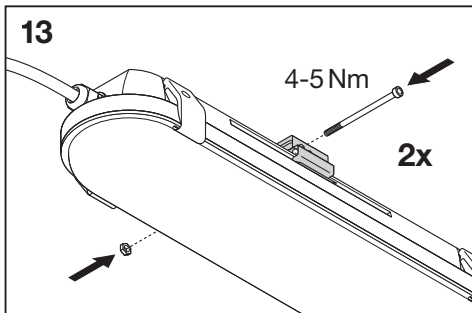

## DAMPPROOF IP65

	EAN	W	K	lm	lm/W	L x W x H	IP	IK	R <sub>a</sub>	⊖ (°C)	V <sub>AC</sub>	Hz	👤
DAMPPROOF 1200 21W/4000K IP65	4058075079892	21	4000	2400	115	1200x95x78	65	08	> 80	-30...+40	220-240V	50/60 Hz	1.8 kg
DAMPPROOF 1200 39W/4000K IP65	4058075079915	39	4000	4400	115	1200x95x78	65	08	> 80	-30...+40	220-240V	50/60 Hz	1.8 kg
DAMPPROOF 1200 39W/6500K IP65	4058075079854	39	6500	4400	115	1200x95x78	65	08	> 80	-30...+40	220-240V	50/60 Hz	1.8 kg
DAMPPROOF 1500 30W/4000K IP65	4058075079939	30	4000	3500	115	1500x95x78	65	08	> 80	-30...+40	220-240V	50/60 Hz	2.2 kg
DAMPPROOF 1500 55W/4000K IP65	4058075079953	55	4000	6400	115	1500x95x78	65	08	> 80	-30...+40	220-240V	50/60 Hz	2.2 kg
DAMPPROOF 1500 55W/6500K IP65	4058075079878	55	6500	6400	115	1500x95x78	65	08	> 80	-30...+40	220-240V	50/60 Hz	2.2 kg