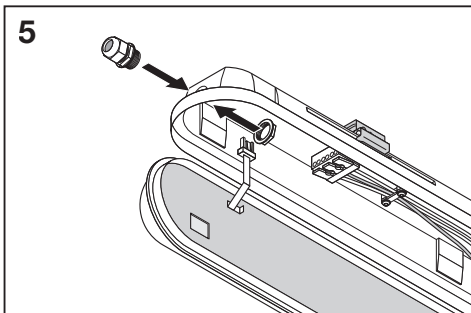

## DAMPPROOF IP65

	EAN	W	K	lm	lm/W	L x W x H	IP	IK	R <sub>a</sub>	⊖ (°C)	V <sub>AC</sub>	Hz	👤
DAMPPROOF 1200 21W/4000K IP65	4058075079892	21	4000	2400	115	1200x95x78	65	08	> 80	-30...+40	220-240V	50/60 Hz	1.8 kg
DAMPPROOF 1200 39W/4000K IP65	4058075079915	39	4000	4400	115	1200x95x78	65	08	> 80	-30...+40	220-240V	50/60 Hz	1.8 kg
DAMPPROOF 1200 39W/6500K IP65	4058075079854	39	6500	4400	115	1200x95x78	65	08	> 80	-30...+40	220-240V	50/60 Hz	1.8 kg
DAMPPROOF 1500 30W/4000K IP65	4058075079939	30	4000	3500	115	1500x95x78	65	08	> 80	-30...+40	220-240V	50/60 Hz	2.2 kg
DAMPPROOF 1500 55W/4000K IP65	4058075079953	55	4000	6400	115	1500x95x78	65	08	> 80	-30...+40	220-240V	50/60 Hz	2.2 kg
DAMPPROOF 1500 55W/6500K IP65	4058075079878	55	6500	6400	115	1500x95x78	65	08	> 80	-30...+40	220-240V	50/60 Hz	2.2 kg