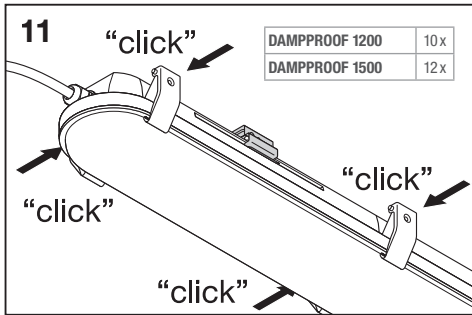

## DAMPPROOF IP65

	EAN	W	K	lm	lm/W	L x W x H	IP	IK	R <sub>a</sub>	⊖ (°C)	V <sub>AC</sub>	Hz	👤
DAMPPROOF 1200 21W/4000K IP65	4058075079892	21	4000	2400	115	1200x95x78	65	08	> 80	-30...+40	220-240V	50/60 Hz	1.8 kg
DAMPPROOF 1200 39W/4000K IP65	4058075079915	39	4000	4400	115	1200x95x78	65	08	> 80	-30...+40	220-240V	50/60 Hz	1.8 kg
DAMPPROOF 1200 39W/6500K IP65	4058075079854	39	6500	4400	115	1200x95x78	65	08	> 80	-30...+40	220-240V	50/60 Hz	1.8 kg
DAMPPROOF 1500 30W/4000K IP65	4058075079939	30	4000	3500	115	1500x95x78	65	08	> 80	-30...+40	220-240V	50/60 Hz	2.2 kg
DAMPPROOF 1500 55W/4000K IP65	4058075079953	55	4000	6400	115	1500x95x78	65	08	> 80	-30...+40	220-240V	50/60 Hz	2.2 kg
DAMPPROOF 1500 55W/6500K IP65	4058075079878	55	6500	6400	115	1500x95x78	65	08	> 80	-30...+40	220-240V	50/60 Hz	2.2 kg