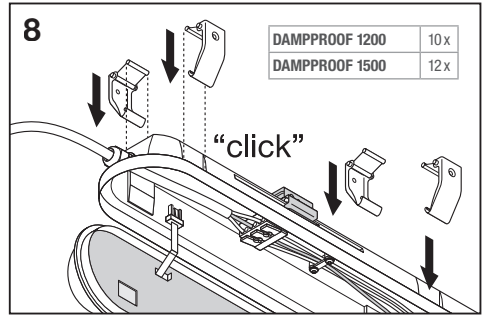

## DAMPPROOF IP65

	EAN	W	K	lm	lm/W	L x W x H	IP	IK	R <sub>a</sub>	⊖ (°C)	V <sub>AC</sub>	Hz	👤
DAMPPROOF 1200 21W/4000K IP65	4058075079892	21	4000	2400	115	1200x95x78	65	08	> 80	-30...+40	220-240V	50/60 Hz	1.8 kg
DAMPPROOF 1200 39W/4000K IP65	4058075079915	39	4000	4400	115	1200x95x78	65	08	> 80	-30...+40	220-240V	50/60 Hz	1.8 kg
DAMPPROOF 1200 39W/6500K IP65	4058075079854	39	6500	4400	115	1200x95x78	65	08	> 80	-30...+40	220-240V	50/60 Hz	1.8 kg
DAMPPROOF 1500 30W/4000K IP65	4058075079939	30	4000	3500	115	1500x95x78	65	08	> 80	-30...+40	220-240V	50/60 Hz	2.2 kg
DAMPPROOF 1500 55W/4000K IP65	4058075079953	55	4000	6400	115	1500x95x78	65	08	> 80	-30...+40	220-240V	50/60 Hz	2.2 kg
DAMPPROOF 1500 55W/6500K IP65	4058075079878	55	6500	6400	115	1500x95x78	65	08	> 80	-30...+40	220-240V	50/60 Hz	2.2 kg