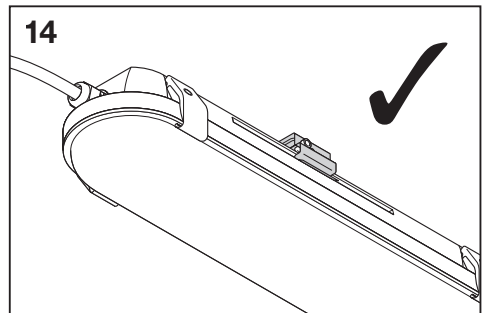

## DAMPPROOF IP65

	EAN	W	K	lm	lm/W	L x W x H	IP	IK	R <sub>a</sub>	⊖ (°C)	V <sub>AC</sub>	Hz	👤
DAMPPROOF 1200 21W/4000K IP65	4058075079892	21	4000	2400	115	1200x95x78	65	08	> 80	-30...+40	220-240V	50/60 Hz	1.8 kg
DAMPPROOF 1200 39W/4000K IP65	4058075079915	39	4000	4400	115	1200x95x78	65	08	> 80	-30...+40	220-240V	50/60 Hz	1.8 kg
DAMPPROOF 1200 39W/6500K IP65	4058075079854	39	6500	4400	115	1200x95x78	65	08	> 80	-30...+40	220-240V	50/60 Hz	1.8 kg
DAMPPROOF 1500 30W/4000K IP65	4058075079939	30	4000	3500	115	1500x95x78	65	08	> 80	-30...+40	220-240V	50/60 Hz	2.2 kg
DAMPPROOF 1500 55W/4000K IP65	4058075079953	55	4000	6400	115	1500x95x78	65	08	> 80	-30...+40	220-240V	50/60 Hz	2.2 kg
DAMPPROOF 1500 55W/6500K IP65	4058075079878	55	6500	6400	115	1500x95x78	65	08	> 80	-30...+40	220-240V	50/60 Hz	2.2 kg