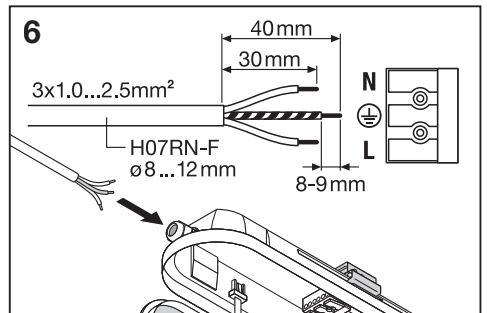

## DAMPPROOF IP65

	EAN	W	K	lm	lm/W	L x W x H	IP	IK	R <sub>a</sub>	⊖ (°C)	V <sub>AC</sub>	Hz	👤
DAMPPROOF 1200 21W/4000K IP65	4058075079892	21	4000	2400	115	1200x95x78	65	08	> 80	-30...+40	220-240V	50/60 Hz	1.8 kg
DAMPPROOF 1200 39W/4000K IP65	4058075079915	39	4000	4400	115	1200x95x78	65	08	> 80	-30...+40	220-240V	50/60 Hz	1.8 kg
DAMPPROOF 1200 39W/6500K IP65	4058075079854	39	6500	4400	115	1200x95x78	65	08	> 80	-30...+40	220-240V	50/60 Hz	1.8 kg
DAMPPROOF 1500 30W/4000K IP65	4058075079939	30	4000	3500	115	1500x95x78	65	08	> 80	-30...+40	220-240V	50/60 Hz	2.2 kg
DAMPPROOF 1500 55W/4000K IP65	4058075079953	55	4000	6400	115	1500x95x78	65	08	> 80	-30...+40	220-240V	50/60 Hz	2.2 kg
DAMPPROOF 1500 55W/6500K IP65	4058075079878	55	6500	6400	115	1500x95x78	65	08	> 80	-30...+40	220-240V	50/60 Hz	2.2 kg