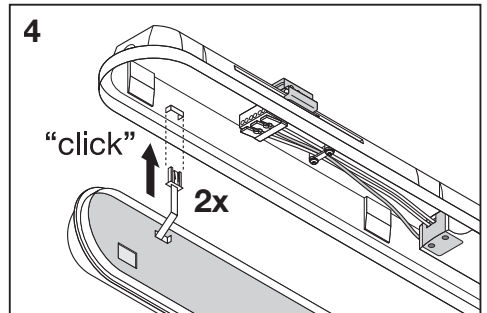

## DAMPPROOF IP65

	EAN	W	K	lm	lm/W	L x W x H	IP	IK	R <sub>a</sub>	⊖ (°C)	V <sub>AC</sub>	Hz	👤
DAMPPROOF 1200 21W/4000K IP65	4058075079892	21	4000	2400	115	1200x95x78	65	08	> 80	-30...+40	220-240V	50/60 Hz	1.8 kg
DAMPPROOF 1200 39W/4000K IP65	4058075079915	39	4000	4400	115	1200x95x78	65	08	> 80	-30...+40	220-240V	50/60 Hz	1.8 kg
DAMPPROOF 1200 39W/6500K IP65	4058075079854	39	6500	4400	115	1200x95x78	65	08	> 80	-30...+40	220-240V	50/60 Hz	1.8 kg
DAMPPROOF 1500 30W/4000K IP65	4058075079939	30	4000	3500	115	1500x95x78	65	08	> 80	-30...+40	220-240V	50/60 Hz	2.2 kg
DAMPPROOF 1500 55W/4000K IP65	4058075079953	55	4000	6400	115	1500x95x78	65	08	> 80	-30...+40	220-240V	50/60 Hz	2.2 kg
DAMPPROOF 1500 55W/6500K IP65	4058075079878	55	6500	6400	115	1500x95x78	65	08	> 80	-30...+40	220-240V	50/60 Hz	2.2 kg