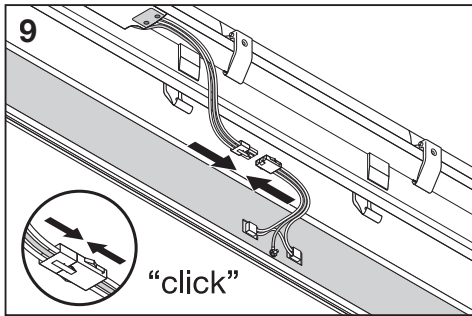

## DAMPPROOF IP65

	EAN	W	K	lm	lm/W	L x W x H	IP	IK	R <sub>a</sub>	⊖ (°C)	V <sub>AC</sub>	Hz	👤
DAMPPROOF 1200 21W/4000K IP65	4058075079892	21	4000	2400	115	1200x95x78	65	08	> 80	-30...+40	220-240V	50/60 Hz	1.8 kg
DAMPPROOF 1200 39W/4000K IP65	4058075079915	39	4000	4400	115	1200x95x78	65	08	> 80	-30...+40	220-240V	50/60 Hz	1.8 kg
DAMPPROOF 1200 39W/6500K IP65	4058075079854	39	6500	4400	115	1200x95x78	65	08	> 80	-30...+40	220-240V	50/60 Hz	1.8 kg
DAMPPROOF 1500 30W/4000K IP65	4058075079939	30	4000	3500	115	1500x95x78	65	08	> 80	-30...+40	220-240V	50/60 Hz	2.2 kg
DAMPPROOF 1500 55W/4000K IP65	4058075079953	55	4000	6400	115	1500x95x78	65	08	> 80	-30...+40	220-240V	50/60 Hz	2.2 kg
DAMPPROOF 1500 55W/6500K IP65	4058075079878	55	6500	6400	115	1500x95x78	65	08	> 80	-30...+40	220-240V	50/60 Hz	2.2 kg