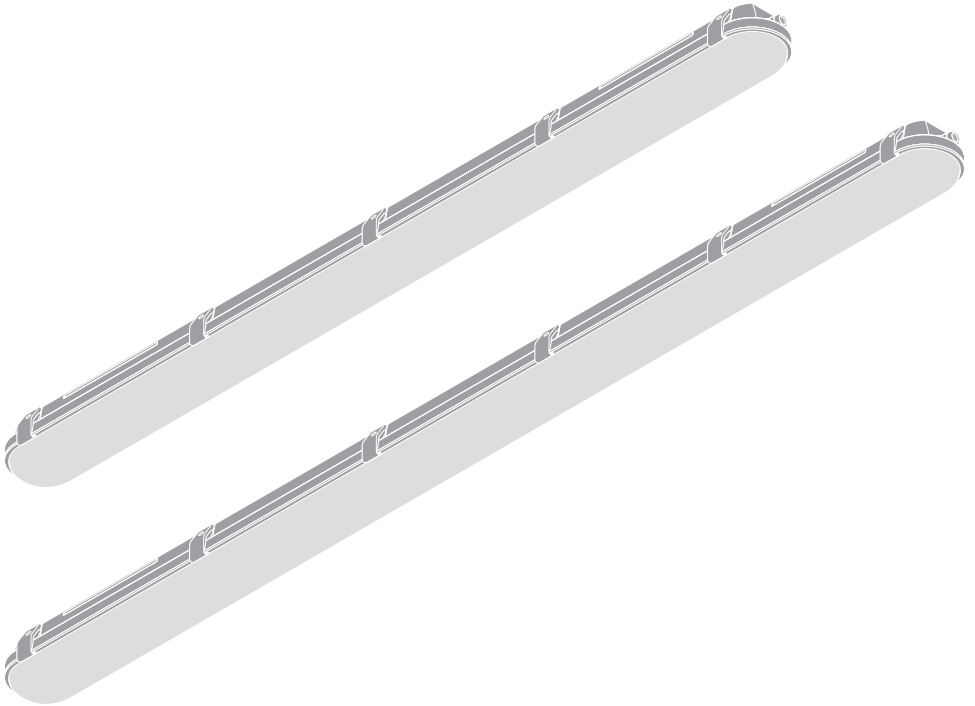

## DAMPPROOF IP65

	EAN	W	K	lm	lm/W	L x W x H	IP	IK	R <sub>a</sub>	⊖ (°C)	V <sub>AC</sub>	Hz	👤
DAMPPROOF 1200 21W/4000K IP65	4058075079892	21	4000	2400	115	1200x95x78	65	08	> 80	-30...+40	220-240V	50/60 Hz	1.8 kg
DAMPPROOF 1200 39W/4000K IP65	4058075079915	39	4000	4400	115	1200x95x78	65	08	> 80	-30...+40	220-240V	50/60 Hz	1.8 kg
DAMPPROOF 1200 39W/6500K IP65	4058075079854	39	6500	4400	115	1200x95x78	65	08	> 80	-30...+40	220-240V	50/60 Hz	1.8 kg
DAMPPROOF 1500 30W/4000K IP65	4058075079939	30	4000	3500	115	1500x95x78	65	08	> 80	-30...+40	220-240V	50/60 Hz	2.2 kg
DAMPPROOF 1500 55W/4000K IP65	4058075079953	55	4000	6400	115	1500x95x78	65	08	> 80	-30...+40	220-240V	50/60 Hz	2.2 kg
DAMPPROOF 1500 55W/6500K IP65	4058075079878	55	6500	6400	115	1500x95x78	65	08	> 80	-30...+40	220-240V	50/60 Hz	2.2 kg