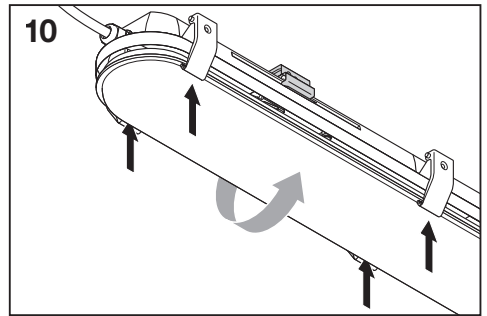

## DAMPPROOF IP65

	EAN	W	K	lm	lm/W	L x W x H	IP	IK	R <sub>a</sub>	⊖ (°C)	V <sub>AC</sub>	Hz	👤
DAMPPROOF 1200 21W/4000K IP65	4058075079892	21	4000	2400	115	1200x95x78	65	08	> 80	-30...+40	220-240V	50/60 Hz	1.8 kg
DAMPPROOF 1200 39W/4000K IP65	4058075079915	39	4000	4400	115	1200x95x78	65	08	> 80	-30...+40	220-240V	50/60 Hz	1.8 kg
DAMPPROOF 1200 39W/6500K IP65	4058075079854	39	6500	4400	115	1200x95x78	65	08	> 80	-30...+40	220-240V	50/60 Hz	1.8 kg
DAMPPROOF 1500 30W/4000K IP65	4058075079939	30	4000	3500	115	1500x95x78	65	08	> 80	-30...+40	220-240V	50/60 Hz	2.2 kg
DAMPPROOF 1500 55W/4000K IP65	4058075079953	55	4000	6400	115	1500x95x78	65	08	> 80	-30...+40	220-240V	50/60 Hz	2.2 kg
DAMPPROOF 1500 55W/6500K IP65	4058075079878	55	6500	6400	115	1500x95x78	65	08	> 80	-30...+40	220-240V	50/60 Hz	2.2 kg