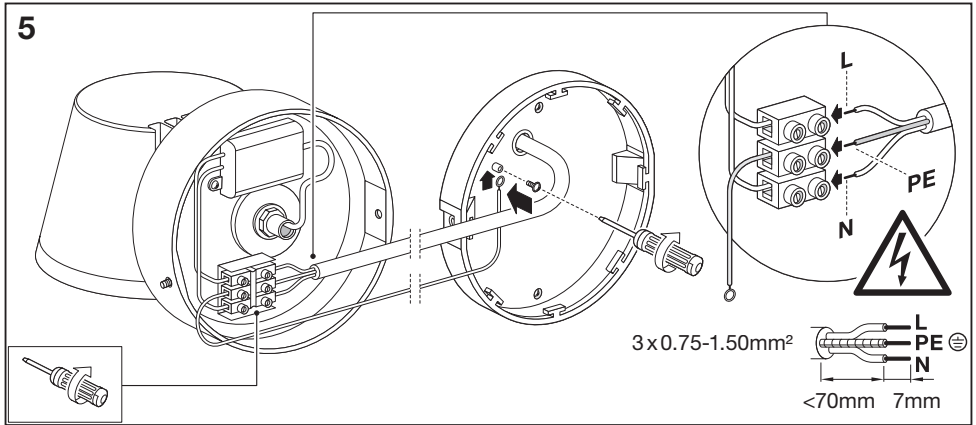

ENDURA® STYLE MIDI SPOT

	EAN	W	lm Light Source	lm Output	K	⊖ (°C)	V~	mA	Hz	PF	∠ (°)	
ENDURA STYLE MIDI SPOT I 13.5W DG	4058075205475	13.5	1450	800	3000	-20...+40	220-240	67	50/60	>0.5	110	15000
ENDURA STYLE MIDI SPOT II 20.5W DG	4058075205499	20.5	2450	1200	3000	-20...+40	220-240	94	50/60	>0.5	110	15000