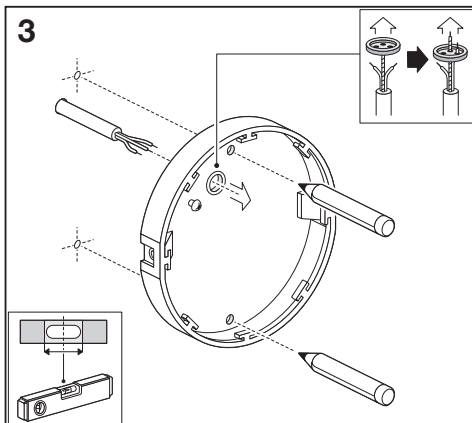

ENDURA® STYLE MIDI SPOT

	EAN	W	lm Light Source	lm Output	K	⊖ (°C)	V~	mA	Hz	PF	∠ (°)	
ENDURA STYLE MIDI SPOT I 13.5W DG	4058075205475	13.5	1450	800	3000	-20...+40	220-240	67	50/60	>0.5	110	15000
ENDURA STYLE MIDI SPOT II 20.5W DG	4058075205499	20.5	2450	1200	3000	-20...+40	220-240	94	50/60	>0.5	110	15000