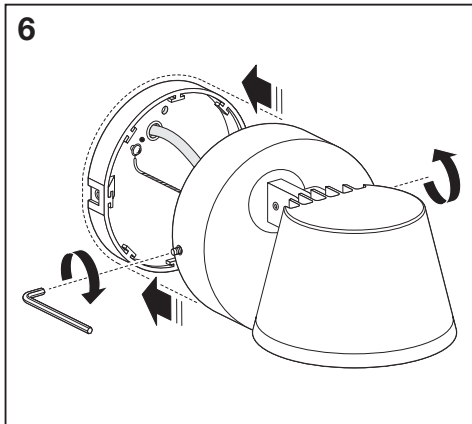

ENDURA® STYLE MIDI SPOT

	EAN	W	lm Light Source	lm Output	K	⊖ (°C)	V~	mA	Hz	PF	∠ (°)	
ENDURA STYLE MIDI SPOT I 13.5W DG	4058075205475	13.5	1450	800	3000	-20...+40	220-240	67	50/60	>0.5	110	15000
ENDURA STYLE MIDI SPOT II 20.5W DG	4058075205499	20.5	2450	1200	3000	-20...+40	220-240	94	50/60	>0.5	110	15000