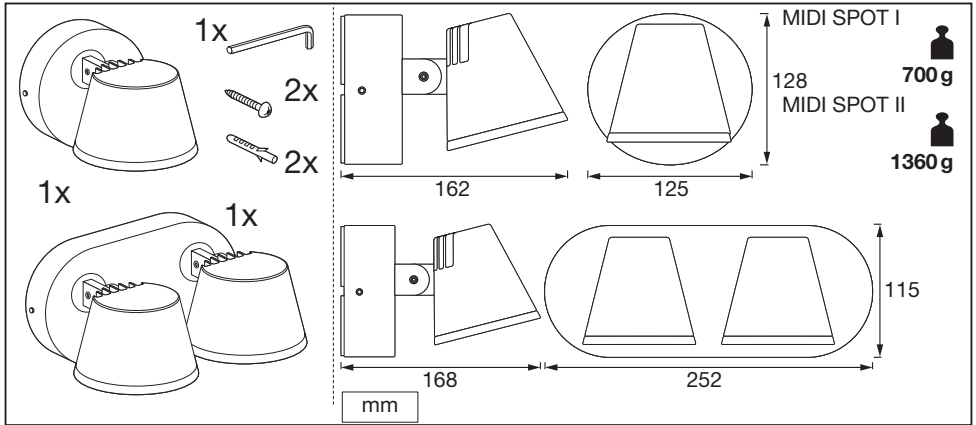

ENDURA® STYLE MIDI SPOT

	EAN	W	lm Light Source	lm Output	K	⊖ (°C)	V~	mA	Hz	PF	∠ (°)	
ENDURA STYLE MIDI SPOT I 13.5W DG	4058075205475	13.5	1450	800	3000	-20...+40	220-240	67	50/60	>0.5	110	15000
ENDURA STYLE MIDI SPOT II 20.5W DG	4058075205499	20.5	2450	1200	3000	-20...+40	220-240	94	50/60	>0.5	110	15000