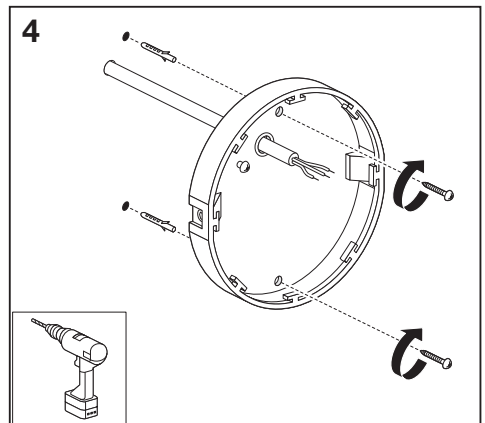

ENDURA® STYLE MIDI SPOT

	EAN	W	lm Light Source	lm Output	K	⊖ (°C)	V~	mA	Hz	PF	∠ (°)	
ENDURA STYLE MIDI SPOT I 13.5W DG	4058075205475	13.5	1450	800	3000	-20...+40	220-240	67	50/60	>0.5	110	15000
ENDURA STYLE MIDI SPOT II 20.5W DG	4058075205499	20.5	2450	1200	3000	-20...+40	220-240	94	50/60	>0.5	110	15000