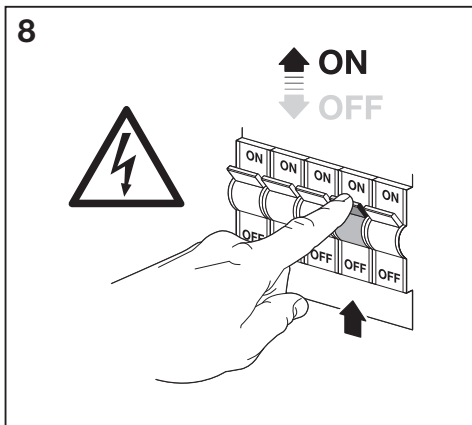

	EAN	n	LED	QR code	ENERGY * X =
ENDURA STYLE MIDI SPOT I 13.5W DG	4058075205475	1	AC34586		E
ENDURA STYLE MIDI SPOT II 20.5W DG	4058075205499	1	AC34587		E

* Dieses Produkt enthält eine Lichtquelle der Energieeffizienzklasse <X>. This product contains a light source of energy efficiency class <X>. Ce produit contient une source lumineuse de classe d'efficacité énergétique <X>. Questo prodotto contiene una sorgente luminosa di classe di efficienza energetica <X>. Este producto contiene una fuente luminosa de la clase de eficiencia energética <X>. Este produto contém uma fonte de luz da classe de eficiência energética <X>. Το προϊόν αυτό περιέχει φωτεινή πηγή της τάξης ενεργειακής απόδοσης <X>. Dit product bevat een lichtbron van energie-efficiëntieklasse <X>. Denna produkt innehåller en ljuskälla med energieffektivitetsklass <X>. Tämä tuote sisältää valonlähteen, jonka energiatehokkuusluokka on <X>. Dette produktet inneholder en lyskilde med energieffektivitetsklasse <X>. Dette produkt indeholder en lyskilde i energieffektivitetsklasse <X>. Tento výrobek obsahuje světelný zdroj s třídou energetické účinnosti <X>. Данный продукт содержит энергосберегающий источник света (класса <X>). Ez a termék egy <X> energiatékonysági osztályú fényforrást tartalmaz. Ten produkt zawiera źródło światła o klasie efektywności energetycznej <X>. Tento výrobok obsahuje svetelný zdroj triedy energetickej účinnosti <X>. Ta izdelek vsebuje svetlobni vir razreda enerjske učinkovitosti <X>. Bu ürün, enerji verimliliği sınıfında bir ışık kaynağı içerir <X>. Ovaj proizvod sadržava izvor svetlosti klase energetske učinkovitosti <X>. Acest produs conține o sursă de lumină cu clasa de eficiență energetică <X>. Този продукт включва светлинен източник с клас на енергийна ефективност <X>. Toode sisaldab energiatõhususe klassi <X> valgusallikat. Siame gaminiyje yra šviesos šaltinis, kurio energijos vartojimo efektyvumo klasė <X>. Ši s ražojums satur gaismas avotu, kura energoefektivitātes klase ir <X>. Ovaj proizvod sadrži izvor svetlosti klase energetske efikasnosti <X>. Цей виріб містить джерело світла класу енергоефективності <X>. Бул ениде <X> енергия тиімділігі класының жарық көзі бар.