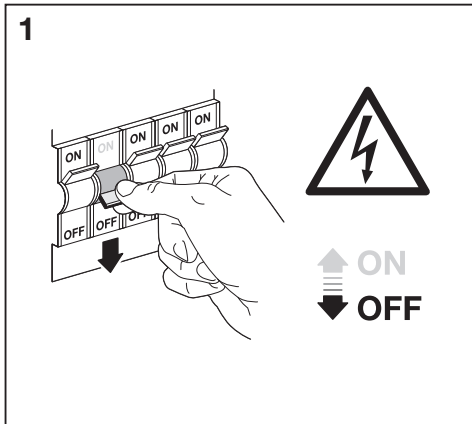

	EAN	n	LED	QR code	ENERGY * X =
ENDURA STYLE MIDI SPOT I 13.5W DG	4058075205475	1	AC34586		E
ENDURA STYLE MIDI SPOT II 20.5W DG	4058075205499	1	AC34587		E

* Dieses Produkt enthält eine Lichtquelle der Energieeffizienzklasse <X>. This product contains a light source of energy efficiency class <X>. Ce produit contient une source lumineuse de classe d'efficacité énergétique <X>. Questo prodotto contiene una sorgente luminosa di classe di efficienza energetica <X>. Este producto contiene una fuente luminosa de la clase de eficiencia energética <X>. Este produto contém uma fonte de luz da classe de eficiência energética <X>. Το προϊόν αυτό περιέχει φωτεινή πηγή της τάξης ενεργειακής απόδοσης <X>. Dit product bevat een lichtbron van energie-efficiëntieklasse <X>. Denna produkt innehåller en ljuskälla med energieffektivitetsklass <X>. Tämä tuote sisältää valonlähteen, jonka energiatehokkuusluokka on <X>. Dette produktet inneholder en lyskilde med energieffektivitetsklasse <X>. Dette produkt indeholder en lyskilde i energieffektivitetsklasse <X>. Tento výrobek obsahuje světelný zdroj s třídou energetické účinnosti <X>. Данный продукт содержит энергосберегающий источник света (класса <X>). Ez a termék egy <X> energiatékonysági osztályú fényforrást tartalmaz. Ten produkt zawiera źródło światła o klasie efektywności energetycznej <X>. Tento výrobok obsahuje svetelný zdroj triedy energetickej účinnosti <X>. Ta izdelek vsebuje svetlobni vir razreda enerjske učinkovitosti <X>. Bu ürün, enerji verimliliği sınıfında bir ışık kaynağı içerir <X>. Ovaj proizvod sadržava izvor svetlosti klase energetske učinkovitosti <X>. Acest produs conține o sursă de lumină cu clasa de eficiență energetică <X>. Този продукт включва светлинен източник с клас на енергийна ефективност <X>. Toode sisaldab energiatõhususe klassi <X> valgusallikat. Siame gaminiyje yra šviesos šaltinis, kurio energijos vartojimo efektyvumo klasė <X>. Ši s ražojums satur gaismas avotu, kura energoefektivitātes klase ir <X>. Ovaj proizvod sadrži izvor svetlosti klase energetske efikasnosti <X>. Цей виріб містить джерело світла класу енергоефективності <X>. Бул ениде <X> енергия тиімділігі класының жарық көзі бар.