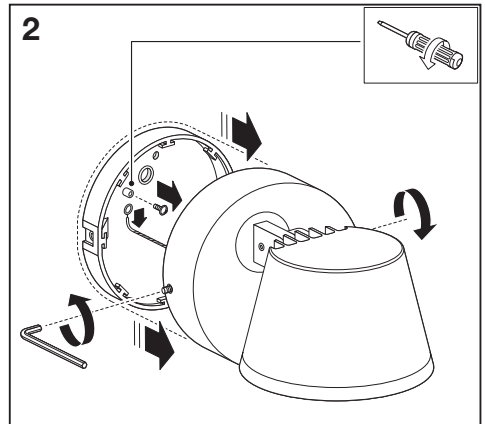

ENDURA® STYLE MIDI SPOT

	EAN	W	lm Light Source	lm Output	K	⊖ (°C)	V~	mA	Hz	PF	∠ (°)	
ENDURA STYLE MIDI SPOT I 13.5W DG	4058075205475	13.5	1450	800	3000	-20...+40	220-240	67	50/60	>0.5	110	15000
ENDURA STYLE MIDI SPOT II 20.5W DG	4058075205499	20.5	2450	1200	3000	-20...+40	220-240	94	50/60	>0.5	110	15000