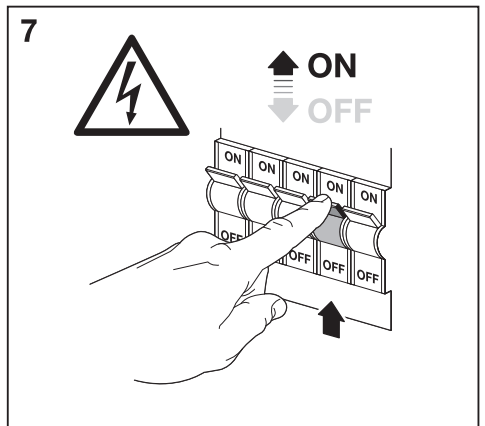

ON  
OFF

2

3

4

L 3x  
PE 0.75mm<sup>2</sup>  
N  
8mm

L N

	EAN	n	LED	QR code	ENERGY * X =
ORBIS PURE 300MM 14.5W 830	4058075651890	1	AC34654		E
ORBIS PURE 400MM 24W 830	4058075651913	1	AC34657		E

**FR**  
**Cet appareil et ses accessoires se recyclent**  
 À DÉPOSER EN MAGASIN OU À DÉPOSER EN DÉCHÈTERIE  
 Points de collecte sur [www.quefairedemesdechets.fr](http://www.quefairedemesdechets.fr)