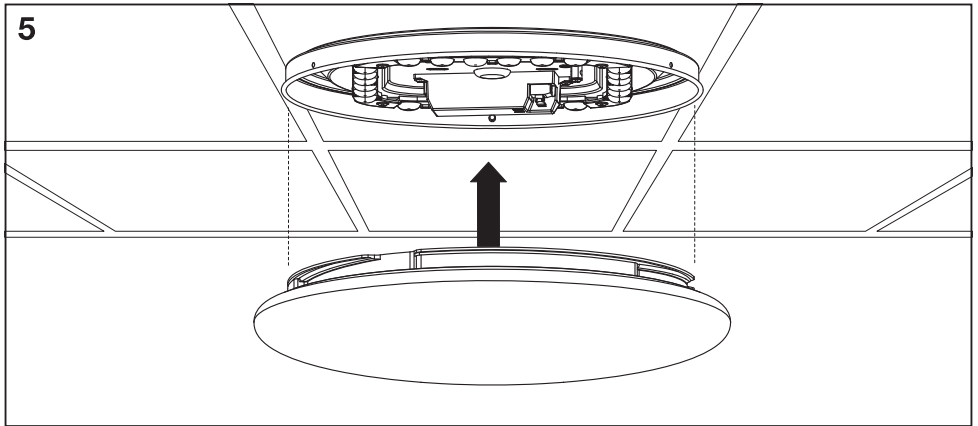

mm

2x   
80/83  
2x   
4058075651890  
1x  $\varnothing 300/400$   
3x   
3x   
4058075651913

	H (mm)	$\varnothing$ (mm)
ORBIS PURE 300MM	80	300
ORBIS PURE 400MM	80	400

1

ON ON ON ON ON  
OFF OFF ON ON ON  
ON  
OFF

ON  
OFF

2

3

4

L 3x  
PE 0.75mm<sup>2</sup>  
N  
8mm

L N

	EAN	n	LED	QR code	ENERGY * X =
ORBIS PURE 300MM 14.5W 830	4058075651890	1	AC34654		E
ORBIS PURE 400MM 24W 830	4058075651913	1	AC34657		E

**FR**  
**Cet appareil et ses accessoires se recyclent**  
 À DÉPOSER EN MAGASIN OU À DÉPOSER EN DÉCHÈTERIE  
 Points de collecte sur [www.quefairedemesdechets.fr](http://www.quefairedemesdechets.fr)