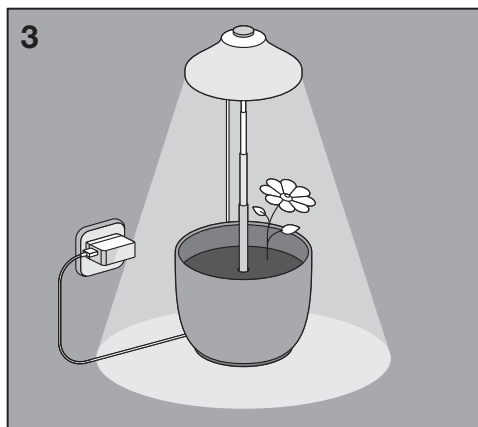

INDOOR GARDEN UMBRELLA 200

	EAN	W	lm	K	⊖ (°C)	V DC	mA	R _a	∠ (°)	
INDOOR GARDEN UMBRELLA 200 USB WT	4058075576155	5	235	3400	-20...+40	5	980	>80	110	15000

The light automatically switches on/off:

ON

OFF

Reset: